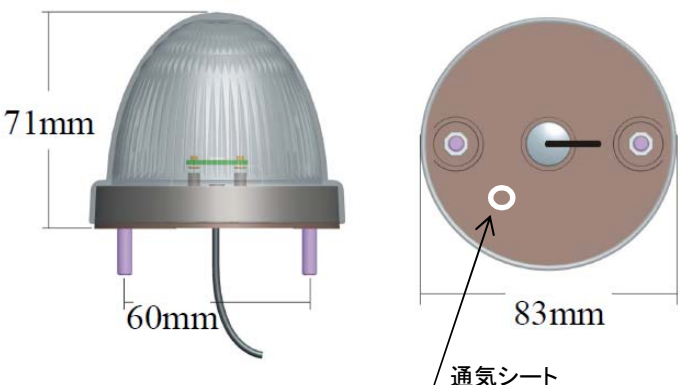

NEW

【LEDマーカールンプ】DC24V・12V

高品質で廉価な普及版LEDマーカールンプ

〈品番〉 KB-LED-24V
KB-LED-12V

完全防水! JIS規格噴水試験S2合格

明るく長寿命!

省電力! 消費電力は電球式の1/10以下

スタンダードタイプ!

車検対応!

LEDマーカールンプ & 電球マーカールンプ <点灯比較写真>

〈外観寸法〉

* 電球マーカールンプは当社製品(6W電球)を使用しております。

〈特長〉

- レンズ & ベースが超音波接着一体型となり、従来のKBマーカールンプで実績のある「通気シート」も配置し、かつ、配線からの浸水にも工夫を凝らした構造により、完全防水化が実現。結露によるトラブルも同時解消!
- 従来の電球式マーカールンプの長所<縦・横・斜め方向に発光、均一な明るさの確保、車幅灯としての視認性の良さ>とLED式マーカールンプの特徴<省電力、長寿命>を合わせ持った「**電球マーカールンプの代替品**」となる**LEDマーカールンプ**。また、コストパフォーマンス的にも大きな魅力のひとつ!
- 取り付けられる車種・車種を選ばず、あらゆるシーン(設置環境、走行条件etc)にも安定した動作を確保。
- 当社製マーカールンプとしては初めての「LEDを過電圧から保護する**回路保護装置**」を装着。
- 大手架装メーカー様に、標準品としてご採用いただいている「(LED)KBマーカールンプ」で培ったノウハウと実績が、新製品「**LEDマーカールンプ**」の生産・品質面にもそのまま生かされており、「良品の安定供給」をご提供致します。