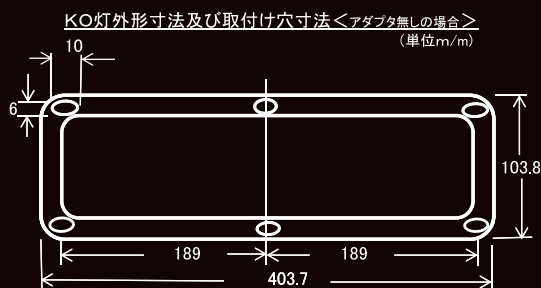

仕様表

製品名	KO灯-L			KO灯		KO灯-S
	KO-LW	KO-LWNS	KO-LS	KO-1224	KO-24S	KO-S
製品仕様	12/24V兼用	ノイズレス専用	12/24V兼用	12/24V兼用	ノイズレス専用	12/24V兼用
製品サイズ(mm)	420W×182H×23D	440W×202H×23D (アダプタ装着時寸法)	420W×182H×23D	414W×114H×14.5D (アダプタ装着時寸法)	414W×114H×14.5D (アダプタ装着時寸法)	188W×128H×15D (アダプタ装着時寸法)
露出取付け用アダプタ	オプション	標準	オプション	標準	標準	標準
入力電圧範囲	DC11V~32V	DC20V~32V	DC11V~32V	DC11V~32V	DC20V~32V	DC11V~32V
定格電圧	DC12V/24V	DC24V	DC12V/24V	DC12/24V	DC24V	DC12V/24V
定格消費電力	7.7W	8.4W	3.8W	6W	4.5W	3.4W
LED仕様	高輝度チップ型白色LED <クロスライセンス品>					
寿命	約40,000H					
使用温度範囲	-30℃~+80℃					
ケース材質	本体・レンズ・露出取付け用アダプタ(ポリカーボネイト樹脂)			本体・レンズ(ポリカーボネイト樹脂)・露出取付け用アダプタ(ABS)		
耐水・防塵性	JIS D 0203-1994に規定するS2規格(噴水試験)に合格<IP65相当>					
照度(lx)	280lx	280lx	130lx	140lx	140lx	60lx
製品重量	610g(アダプタ除く)	790g	540g(アダプタ除く)	430g	380g	210g

製品名	製品型式	使用電圧		本体取付け仕様		
		DC12V	DC24V	埋込み型(標準)	露出/埋込み型(標準)	露出取付け用アダプタ
KO灯-L	KO-LW	○	○	○		オプション
	KO-LWNS		○		○	○
	KO-LS	○	○	○		オプション
KO灯	KO-1224	○	○		○	○
	KO-24S		○		○	○
KO灯-S	KO-S	○	○		○	○