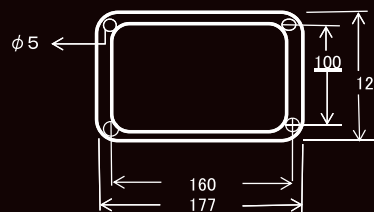

仕様表

製品名	KO灯-L			KO灯		KO灯-S
	KO-LW	KO-LWNS	KO-LS	KO-1224	KO-24S	KO-S
製品仕様	12/24V兼用	ノイズレス専用	12/24V兼用	12/24V兼用	ノイズレス専用	12/24V兼用
製品サイズ(mm)	420W×182H×23D	440W×202H×23D (アダプタ装着時寸法)	420W×182H×23D	414W×114H×14.5D (アダプタ装着時寸法)	414W×114H×14.5D (アダプタ装着時寸法)	188W×128H×15D (アダプタ装着時寸法)
露出取付け用アダプタ	オプション	標準	オプション	標準	標準	標準
入力電圧範囲	DC11V~32V	DC20V~32V	DC11V~32V	DC11V~32V	DC20V~32V	DC11V~32V
定格電圧	DC12V/24V	DC24V	DC12V/24V	DC12/24V	DC24V	DC12V/24V
定格消費電力	7.7W	8.4W	3.8W	6W	4.5W	3.4W
LED仕様	高輝度チップ型白色LED <クロスライセンス品>					
寿命	約40,000H					
使用温度範囲	-30℃~+80℃					
ケース材質	本体・レンズ・露出取付け用アダプタ(ポリカーボネイト樹脂)			本体・レンズ(ポリカーボネイト樹脂)・露出取付け用アダプタ(ABS)		
耐水・防塵性	JIS D 0203-1994に規定するS2規格(噴水試験)に合格<IP65相当>					
照度(lx)	280lx	280lx	130lx	140lx	140lx	60lx
製品重量	610g(アダプタ除く)	790g	540g(アダプタ除く)	430g	380g	210g

製品名	製品型式	使用電圧		本体取付け仕様		
		DC12V	DC24V	埋込み型(標準)	露出/埋込み型(標準)	露出取付け用アダプタ
KO灯-L	KO-LW	○	○	○		オプション
	KO-LWNS		○		○	○
	KO-LS	○	○	○		オプション
KO灯	KO-1224	○	○		○	○
	KO-24S		○		○	○
KO灯-S	KO-S	○	○		○	○