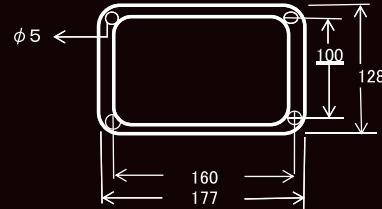

KO灯-S 特徴

埋込なら露出高5mm! 省スペース・簡単装着

厚さ15mm、重量210gの小型軽量・薄型設計で場所を選びません。ボディに埋込装着をした場合、製品露出高はわずか5mmです。

KO灯

スリムタイプの次世代トラックの
スタンダード庫内灯

KO灯-S

省スペースタイプ
小型軽量・薄型設計

スタンダードタイプ

電源ノイズを
最小限に抑えた
ノイズレス仕様
もご用意

(アダプタ装着)

414W×114H×14.5D

- KO-1224
- KO-24S(ノイズレス仕様)

省スペースタイプ

(アダプタ装着)

188W×128H×15D

- KO-S

仕様表

製品名	KO灯-L			KO灯		KO灯-S
	KO-LW	KO-LWNS	KO-LS	KO-1224	KO-24S	KO-S
製品仕様	12/24V兼用	ノイズレス専用	12/24V兼用	12/24V兼用	ノイズレス専用	12/24V兼用
製品サイズ(mm)	420W×182H×23D	440W×202H×23D (アダプタ装着時寸法)	420W×182H×23D	414W×114H×14.5D (アダプタ装着時寸法)	414W×114H×14.5D (アダプタ装着時寸法)	188W×128H×15D (アダプタ装着時寸法)
露出取付け用アダプタ	オプション	標準	オプション	標準	標準	標準
入力電圧範囲	DC11V~32V	DC20V~32V	DC11V~32V	DC11V~32V	DC20V~32V	DC11V~32V
定格電圧	DC12V/24V	DC24V	DC12V/24V	DC12/24V	DC24V	DC12V/24V
定格消費電力	7.7W	8.4W	3.8W	6W	4.5W	3.4W
LED仕様	高輝度チップ型白色LED <クロスライセンス品>					
寿命	約40,000H					
使用温度範囲	-30℃~+80℃					
ケース材質	本体・レンズ・露出取付け用アダプタ(ポリカーボネイト樹脂)			本体・レンズ(ポリカーボネイト樹脂)・露出取付け用アダプタ(ABS)		
耐水・防塵性	JIS D 0203-1994に規定するS2規格(噴水試験)に合格<IP65相当>					
照度(lx)	280lx	280lx	130lx	140lx	140lx	60lx
製品重量	610g(アダプタ除く)	790g	540g(アダプタ除く)	430g	380g	210g