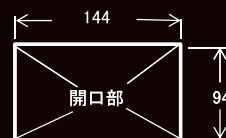

仕様表

製品名	KO灯-L			KO灯		KO灯-S
	KO-LW	KO-LWNS	KO-LS	KO-1224	KO-24S	KO-S
製品仕様	12/24V兼用	ノイズレス専用	12/24V兼用	12/24V兼用	ノイズレス専用	12/24V兼用
製品サイズ(mm)	420W×182H×23D	440W×202H×23D (アダプタ装着時寸法)	420W×182H×23D	414W×114H×14.5D (アダプタ装着時寸法)	414W×114H×14.5D (アダプタ装着時寸法)	188W×128H×15D (アダプタ装着時寸法)
露出取付け用アダプタ	オプション	標準	オプション	標準	標準	標準
入力電圧範囲	DC11V~32V	DC20V~32V	DC11V~32V	DC11V~32V	DC20V~32V	DC11V~32V
定格電圧	DC12V/24V	DC24V	DC12V/24V	DC12/24V	DC24V	DC12V/24V
定格消費電力	7.7W	8.4W	3.8W	6W	4.5W	3.4W
LED仕様	高輝度チップ型白色LED <クロスライセンス品>					
寿命	約40,000H					
使用温度範囲	-30℃~+80℃					
ケース材質	本体・レンズ・露出取付け用アダプタ(ポリカーボネイト樹脂)			本体・レンズ(ポリカーボネイト樹脂)・露出取付け用アダプタ(ABS)		
耐水・防塵性	JIS D 0203-1994に規定するS2規格(噴水試験)に合格<IP65相当>					
照度(lx)	280lx	280lx	130lx	140lx	140lx	60lx
製品重量	610g(アダプタ除く)	790g	540g(アダプタ除く)	430g	380g	210g

製品名	製品型式	使用電圧		本体取付け仕様		
		DC12V	DC24V	埋込み型(標準)	露出/埋込み型(標準)	露出取付け用アダプタ
KO灯-L	KO-LW	○	○	○		オプション
	KO-LWNS		○		○	○
	KO-LS	○	○	○		オプション
KO灯	KO-1224	○	○		○	○
	KO-24S		○		○	○
KO灯-S	KO-S	○	○		○	○