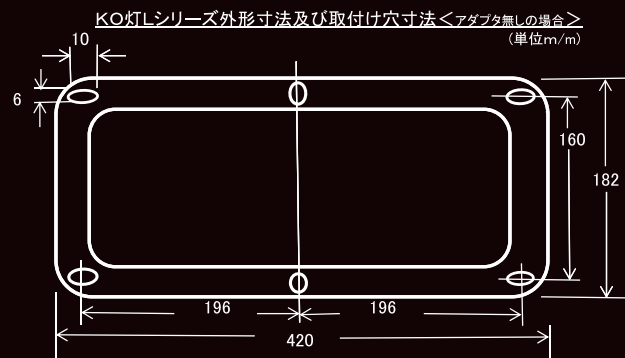

### リニューアルタイプ

(アダプタ装着)

電源ノイズを  
最小限に抑えた  
ノイズレス仕様  
もご用意

ほとんどの  
国産トラック用  
庫内蛍光灯と  
取替え可能!!  
【開口サイズ 350×138】

440W×202H×23D

- KO-LS(LED基盤シングル)
- KO-LW(LED基盤ダブル)
- KO-LWNS(LED基盤ダブル・ノイズレス仕様)

KO灯Lシリーズ開口部寸法<埋め込み設置の場合>