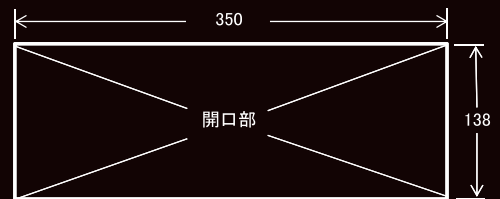

ほとんどの
国産トラック用
庫内蛍光灯と
取替え可能!!
【開口サイズ 350×138】

- KO-LS(LED基盤シングル)
- KO-LW(LED基盤ダブル)
- KO-LWNS(LED基盤ダブル・ノイズレス仕様)

KO灯Lシリーズ開口部寸法<埋め込み設置の場合>

◆ KO灯共通特徴

従来の蛍光灯より長寿命! トラックの振動にも強い!

蛍光灯に比べて5倍以上の長寿命で電球切れの心配不要です。交換の手間、コストを大幅に削減できます。