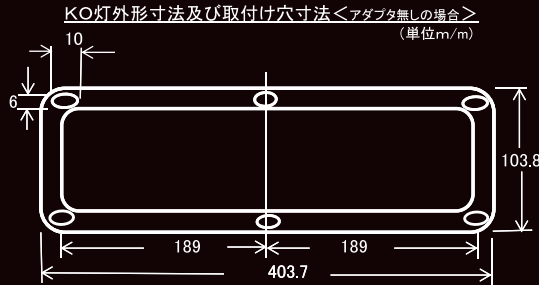

KO灯-S 特徴

埋込なら露出高5mm! 省スペース・簡単装着

厚さ15mm、重量210gの小型軽量・薄型設計で場所を選びません。ボディに埋込装着をした場合、製品露出高はわずか5mmです。

KO灯

スリムタイプの次世代トラックの
スタンダード庫内灯

KO灯-S

省スペースタイプ
小型軽量・薄型設計

スタンダードタイプ

電源ノイズを
最小限に抑えた
ノイズレス仕様
もご用意

(アダプタ装着)

414W×114H×14.5D

- KO-1224
- KO-24S(ノイズレス仕様)

省スペースタイプ

(アダプタ装着)

188W×128H×15D

- KO-S

仕様表

製品名	KO灯-L			KO灯		KO灯-S
	KO-LW	KO-LWNS	KO-LS	KO-1224	KO-24S	KO-S
製品仕様	12/24V兼用	ノイズレス専用	12/24V兼用	12/24V兼用	ノイズレス専用	12/24V兼用
製品サイズ(mm)	420W×182H×23D	440W×202H×23D (アダプタ装着時寸法)	420W×182H×23D	414W×114H×14.5D (アダプタ装着時寸法)	414W×114H×14.5D (アダプタ装着時寸法)	188W×128H×15D (アダプタ装着時寸法)
露出取付け用アダプタ	オプション	標準	オプション	標準	標準	標準
入力電圧範囲	DC11V~32V	DC20V~32V	DC11V~32V	DC11V~32V	DC20V~32V	DC11V~32V
定格電圧	DC12V/24V	DC24V	DC12V/24V	DC12/24V	DC24V	DC12V/24V
定格消費電力	7.7W	8.4W	3.8W	6W	4.5W	3.4W
LED仕様	高輝度チップ型白色LED <クロスライセンス品>					
寿命	約40,000H					
使用温度範囲	-30℃~+80℃					
ケース材質	本体・レンズ・露出取付け用アダプタ(ポリカーボネイト樹脂)			本体・レンズ(ポリカーボネイト樹脂)・露出取付け用アダプタ(ABS)		
耐水・防塵性	JIS D 0203-1994に規定するS2規格(噴水試験)に合格<IP65相当>					
照度(lx)	280lx	280lx	130lx	140lx	140lx	60lx
製品重量	610g(アダプタ除く)	790g	540g(アダプタ除く)	430g	380g	210g