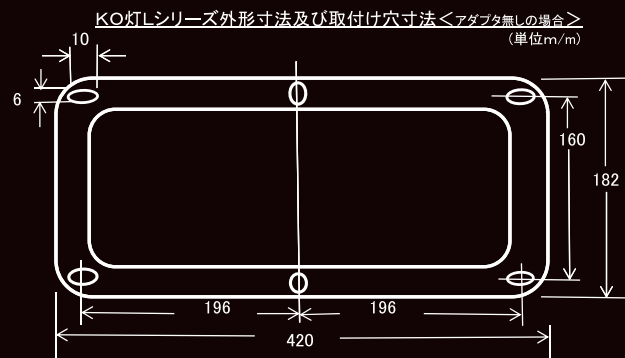

ほとんどの
国産トラック用
庫内蛍光灯と
取替え可能!!
【開口サイズ 350×138】

- KO-LS(LED基盤シングル)
- KO-LW(LED基盤ダブル)
- KO-LWNS(LED基盤ダブル・ノイズレス仕様)

KO灯Lシリーズ開口部寸法<埋め込み設置の場合>

◆ KO灯共通特徴

従来の蛍光灯より長寿命! トラックの振動にも強い!

蛍光灯に比べて5倍以上の長寿命で電球切れの心配不要です。交換の手間、コストを大幅に削減できます。

従来の自動車用蛍光灯と同等サイズ(横幅420mm 縦182mm 厚み29mm)にて、ほとんどの既設蛍光灯の取り付け場所に違和感無く、そのまま加工せず収まります。尚、KO灯-Lは「埋め込み仕様」ですので、露出設置が必要な場合は、オプションの露出取付け用アダプタをご使用ください。

省電力と長寿命の光源寿命で メンテナンス費用を大幅削減

シングルLED基板(蛍光管1本相当)及びダブルLED基板(蛍光管2本相当)をご用意致しました。蛍光灯よりも約60%の省エネ、更に照度も約50%アップ(器具1m直下で測定)しました。