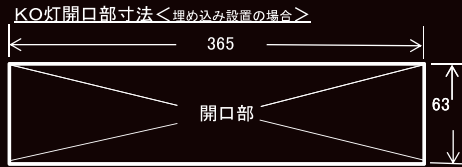

仕様表

製品名	KO灯-L			KO灯		KO灯-S
	KO-LW	KO-LWNS	KO-LS	KO-1224	KO-24S	KO-S
製品仕様	12/24V兼用	ノイズレス専用	12/24V兼用	12/24V兼用	ノイズレス専用	12/24V兼用
製品サイズ(mm)	420W×182H×23D	440W×202H×23D (アダプタ装着時寸法)	420W×182H×23D	414W×114H×14.5D (アダプタ装着時寸法)	414W×114H×14.5D (アダプタ装着時寸法)	188W×128H×15D (アダプタ装着時寸法)
露出取付け用アダプタ	オプション	標準	オプション	標準	標準	標準
入力電圧範囲	DC11V~32V	DC20V~32V	DC11V~32V	DC11V~32V	DC20V~32V	DC11V~32V
定格電圧	DC12V/24V	DC24V	DC12V/24V	DC12/24V	DC24V	DC12V/24V
定格消費電力	7.7W	8.4W	3.8W	6W	4.5W	3.4W
LED仕様	高輝度チップ型白色LED <クロスライセンス品>					
寿命	約40,000H					
使用温度範囲	-30℃~+80℃					
ケース材質	本体・レンズ・露出取付け用アダプタ(ポリカーボネイト樹脂)			本体・レンズ(ポリカーボネイト樹脂)・露出取付け用アダプタ(ABS)		
耐水・防塵性	JIS D 0203-1994に規定するS2規格(噴水試験)に合格<IP65相当>					
照度(lx)	280lx	280lx	130lx	140lx	140lx	60lx
製品重量	610g(アダプタ除く)	790g	540g(アダプタ除く)	430g	380g	210g

製品名	製品型式	使用電圧		本体取付け仕様		
		DC12V	DC24V	埋込み型(標準)	露出/埋込み型(標準)	露出取付け用アダプタ
KO灯-L	KO-LW	○	○	○		オプション
	KO-LWNS		○		○	○
	KO-LS	○	○	○		オプション
KO灯	KO-1224	○	○		○	○
	KO-24S		○		○	○
KO灯-S	KO-S	○	○		○	○