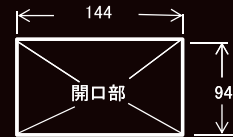

KO灯-S 特徴

埋込なら露出高5mm! 省スペース・簡単装着

厚さ15mm、重量210gの小型軽量・薄型設計で場所を選びません。ボディに埋込装着をした場合、製品露出高はわずか5mmです。

KO灯

スリムタイプの次世代トラックの
スタンダード庫内灯

KO灯-S

省スペースタイプ
小型軽量・薄型設計

スタンダードタイプ

電源ノイズを
最小限に抑えた
ノイズレス仕様
もご用意

(アダプタ装着)

414W×114H×14.5D

- KO-1224
- KO-24S(ノイズレス仕様)

省スペースタイプ

(アダプタ装着)

188W×128H×15D

- KO-S

仕様表

製品名	KO灯-L			KO灯		KO灯-S
	KO-LW	KO-LWNS	KO-LS	KO-1224	KO-24S	KO-S
製品仕様	12/24V兼用	ノイズレス専用	12/24V兼用	12/24V兼用	ノイズレス専用	12/24V兼用
製品サイズ(mm)	420W×182H×23D	440W×202H×23D (アダプタ装着時寸法)	420W×182H×23D	414W×114H×14.5D (アダプタ装着時寸法)	414W×114H×14.5D (アダプタ装着時寸法)	188W×128H×15D (アダプタ装着時寸法)
露出取付け用アダプタ	オプション	標準	オプション	標準	標準	標準
入力電圧範囲	DC11V~32V	DC20V~32V	DC11V~32V	DC11V~32V	DC20V~32V	DC11V~32V
定格電圧	DC12V/24V	DC24V	DC12V/24V	DC12/24V	DC24V	DC12V/24V
定格消費電力	7.7W	8.4W	3.8W	6W	4.5W	3.4W
LED仕様	高輝度チップ型白色LED <クロスライセンス品>					
寿命	約40,000H					
使用温度範囲	-30℃~+80℃					
ケース材質	本体・レンズ・露出取付け用アダプタ(ポリカーボネイト樹脂)			本体・レンズ(ポリカーボネイト樹脂)・露出取付け用アダプタ(ABS)		
耐水・防塵性	JIS D 0203-1994に規定するS2規格(噴水試験)に合格<IP65相当>					
照度(lx)	280lx	280lx	130lx	140lx	140lx	60lx
製品重量	610g(アダプタ除く)	790g	540g(アダプタ除く)	430g	380g	210g