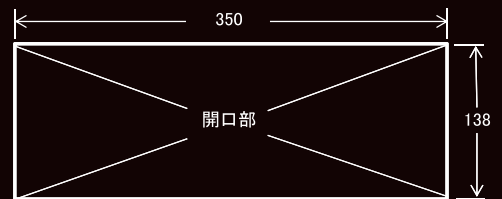

### リニューアルタイプ

(アダプタ装着)

電源ノイズを  
最小限に抑えた  
ノイズレス仕様  
もご用意

ほとんどの  
国産トラック用  
庫内蛍光灯と  
取替え可能!!  
【開口サイズ 350×138】

440W×202H×23D

- KO-LS(LED基盤シングル)
- KO-LW(LED基盤ダブル)
- KO-LWNS(LED基盤ダブル・ノイズレス仕様)

KO灯Lシリーズ開口部寸法<埋め込み設置の場合>