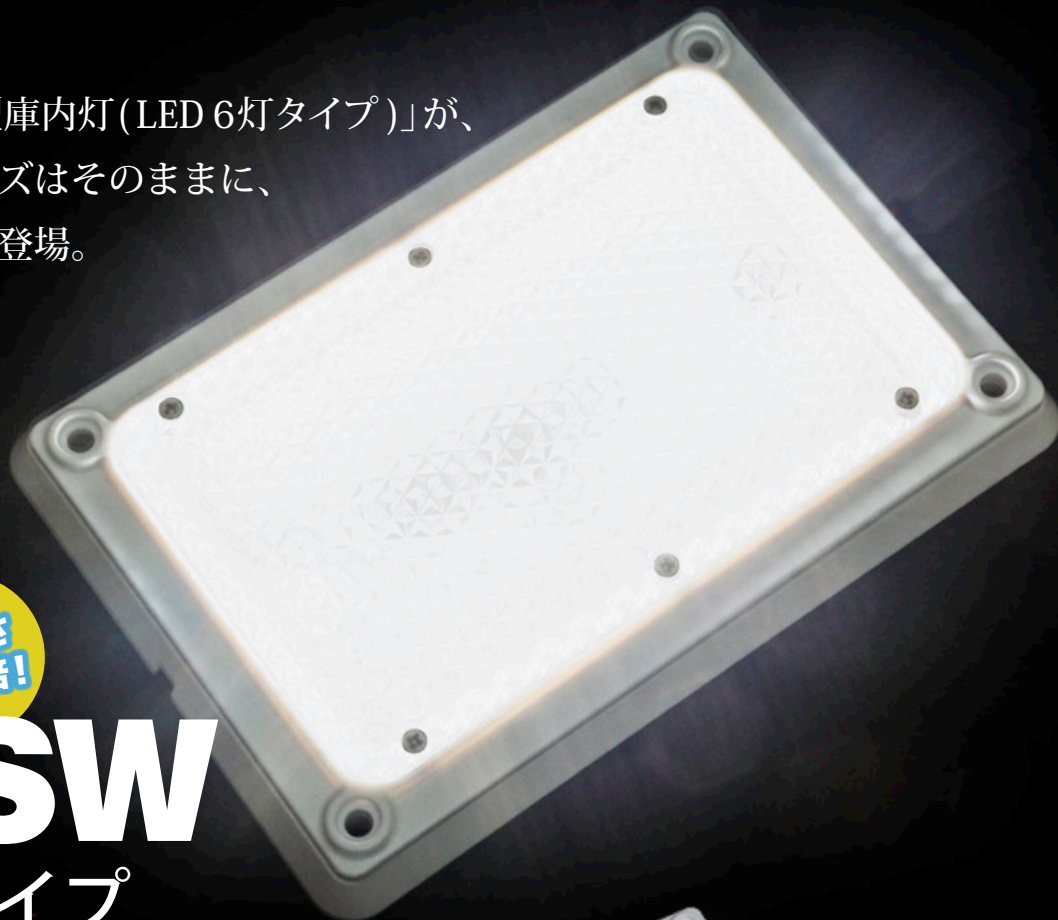

当社従来品「KO-S 小型庫内灯(LED 6灯タイプ)」が、
小型・軽量の本体サイズはそのままに、
さらに明るくなって新登場。

新発売

KO-SW

LED 12灯タイプ

明るさ
約2倍!

当社従来品のLED 6灯から12灯にグレードアップ。
小型軽量・薄型設計で場所を選びません。
埋め込み設置した際の製品露出は、わずか6.0mm。
付属アダプタを装着すれば露出取付も可能。

付属アダプタ

*露出取付け用アダプタは
付属しています。
*埋め込み設置の時は、
取り外してご使用ください。

LED仕様：高輝度チップLED 12灯

寿命：約40,000H

使用温度範囲：-30℃～+80℃

ケース材質：本体/レンズ(ポリカーボネイト樹脂) 露出取り付けアダプタ(ABS)

耐水・防塵性：JIS D 0203-1994 に規定するS2規格(噴水試験)に合格(IP65相当)

内部構造

小型・軽量のコンパクト省スペースサイズ

製品仕様 従来品 KO-S と同一寸法です。

寸法	アダプタ装着時	アダプタ取外し時
幅：W(mm)	188	178
長さ：D(mm)	128	118
高さ：H(mm)	15	15
露出高さ(mm)	15	6
埋め込み設置時切欠き		
幅：W(mm)	—	144
長さ：D(mm)	—	98
重量(g)		
	208	164

従来品 KO-S に比べてほぼ倍の照度

明るさ
約2倍!

従来品との比較

製品(品番)		KO-S	KO-SW
照度(Lx)	測定：1.0m直下	140	270
	測定：1.5m直下	57	120
	測定：2.0m直下	28	66
LEDチップ数		6	12
定格電圧		DC12/24V	DC12/24V
定格消費電力	24V使用時	2.8W	3.8W
	12V使用時	2.4W	3.6W