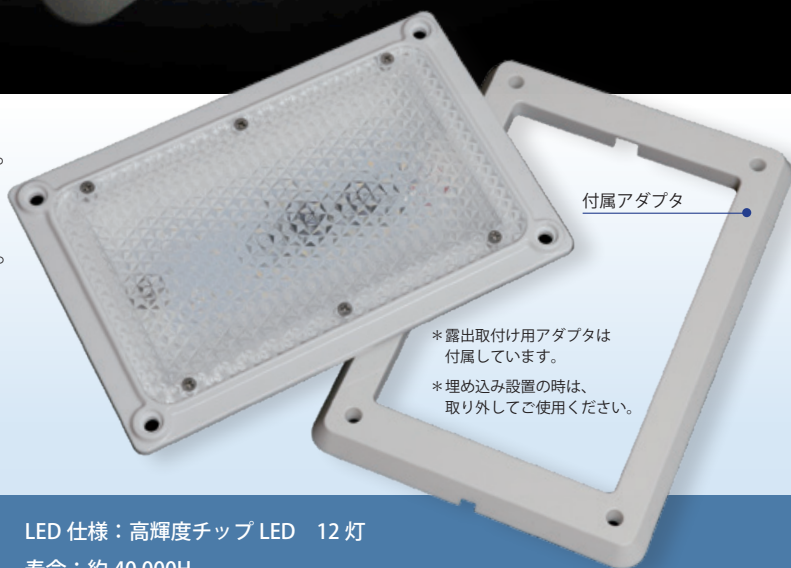

当社従来品「KO-S 小型庫内灯(LED 6灯タイプ)」が、
小型・軽量の本体サイズはそのままに、
さらに明るくなって新登場。

新発売

KO-SW

LED 12灯タイプ

明るさ
約2倍!

当社従来品のLED 6灯から12灯にグレードアップ。
小型軽量・薄型設計で場所を選びません。
埋め込み設置した際の製品露出は、わずか6.0mm。
付属アダプタを装着すれば露出取付も可能。

付属アダプタ

*露出取付け用アダプタは
付属しています。
*埋め込み設置の時は、
取り外してご使用ください。

LED仕様：高輝度チップLED 12灯

寿命：約40,000H

使用温度範囲：-30℃～+80℃

ケース材質：本体/レンズ(ポリカーボネイト樹脂) 露出取り付けアダプタ(ABS)

耐水・防塵性：JIS D 0203-1994 に規定するS2規格(噴水試験)に合格(IP65相当)

内部構造

小型・軽量のコンパクト省スペースサイズ

製品仕様 従来品 KO-S と同一寸法です。

寸法	アダプタ装着時	アダプタ取外し時
幅：W(mm)	188	178
長さ：D(mm)	128	118
高さ：H(mm)	15	15
露出高さ(mm)	15	6
埋め込み設置時切欠き		
幅：W(mm)	—	144
長さ：D(mm)	—	98
重量(g)		
	208	164

従来品 KO-S に比べてほぼ倍の照度

明るさ
約2倍!

従来品との比較

製品(品番)		KO-S	KO-SW
照度(Lx)	測定：1.0m直下	140	270
	測定：1.5m直下	57	120
	測定：2.0m直下	28	66
LEDチップ数		6	12
定格電圧		DC12/24V	DC12/24V
定格消費電力	24V使用時	2.8W	3.8W
	12V使用時	2.4W	3.6W