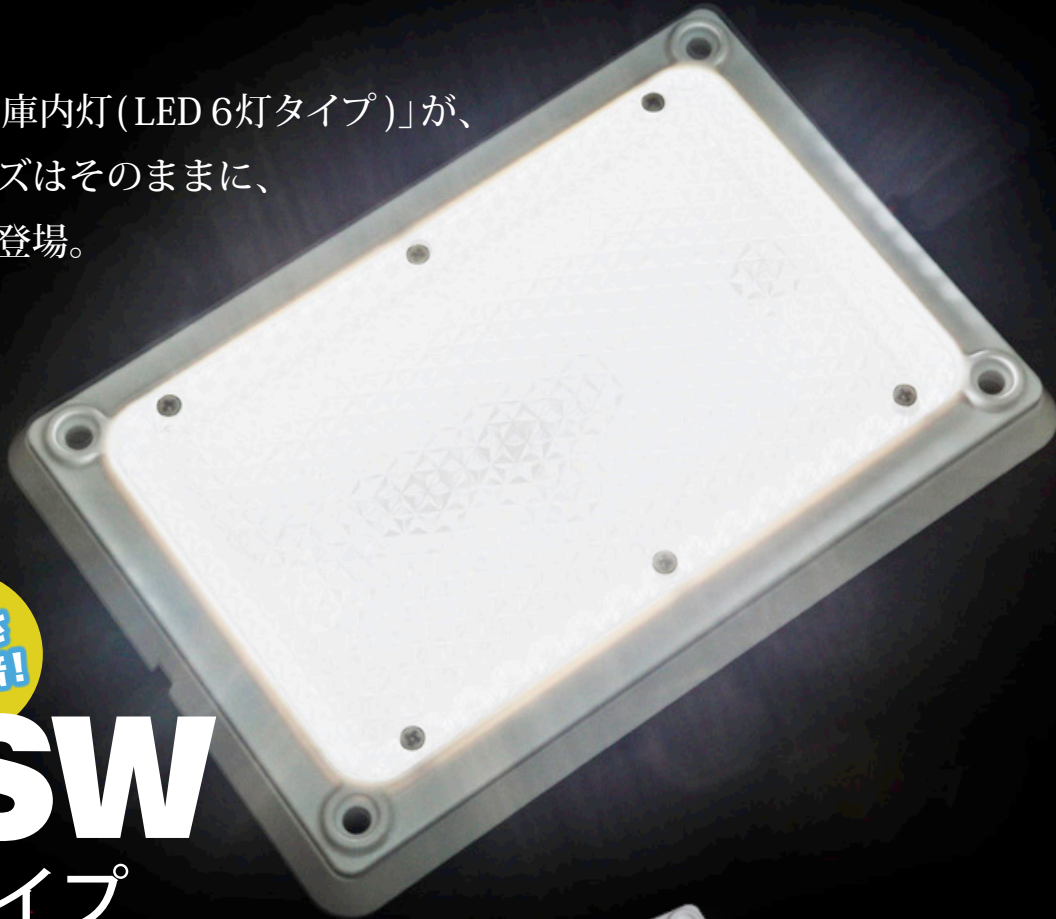

当社従来品「KO-S 小型庫内灯(LED 6灯タイプ)」が、
小型・軽量の本体サイズはそのままに、
さらに明るくなって新登場。

新発売

明るさ
約2倍!

KO-SW

LED 12灯タイプ

当社従来品のLED 6灯から12灯にグレードアップ。
小型軽量・薄型設計で場所を選びません。
埋め込み設置した際の製品露出は、わずか6.0mm。
付属アダプタを装着すれば露出取付も可能。

付属アダプタ

*露出取付け用アダプタは
付属しています。
*埋め込み設置の時は、
取り外してご使用ください。

LED仕様：高輝度チップLED 12灯

寿命：約40,000H

使用温度範囲：-30℃～+80℃

ケース材質：本体/レンズ(ポリカーボネイト樹脂) 露出取り付けアダプタ(ABS)

耐水・防塵性：JIS D 0203-1994 に規定するS2規格(噴水試験)に合格(IP65相当)

内部構造

小型・軽量のコンパクト省スペースサイズ

製品仕様 従来品 KO-S と同一寸法です。

寸法	アダプタ装着時	アダプタ取外し時
幅：W(mm)	188	178
長さ：D(mm)	128	118
高さ：H(mm)	15	15
露出高さ(mm)	15	6
埋め込み設置時切欠き		
幅：W(mm)	—	144
長さ：D(mm)	—	98
重量(g)		
	208	164

従来品 KO-S に比べてほぼ倍の照度

明るさ
約2倍!

従来品との比較

製品(品番)		KO-S	KO-SW
照度(Lx)	測定：1.0m直下	142	277
	測定：1.5m直下	57	120
	測定：2.0m直下	28	66
LEDチップ数		6	12
定格電圧		DC12/24V	DC12/24V
定格消費電力	24V使用時	2.8W	3.8W
	12V使用時	2.4W	3.6W